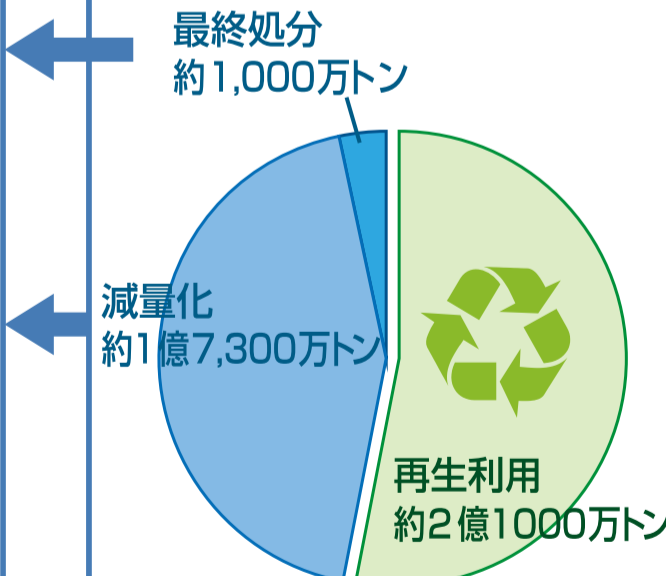

廃棄物処理事業

ゴミはどうなっている？

1日で
東京ドーム
1杯分※2

分別

分別

1人1日あたり
939gを排出
しています。

直接リサイクルされていない廃棄物

1億8,000万トン

産業廃棄物の処理状況 (平成26年度実績)

これだけ発生する廃棄物を減らしたり、無害にしています。

■ 有害なもの
■ 再資源化できないもの
■ 資源を取りだした後の残り

焼却処理へ

※1 産業廃棄物の排出及び処理状況等 (平成26年度) について (環境省)
 ※2 廃棄物の比重を1として計算した場合
 ※3 一般廃棄物の排出及び処理状況等 (平成27年度) について (環境省)