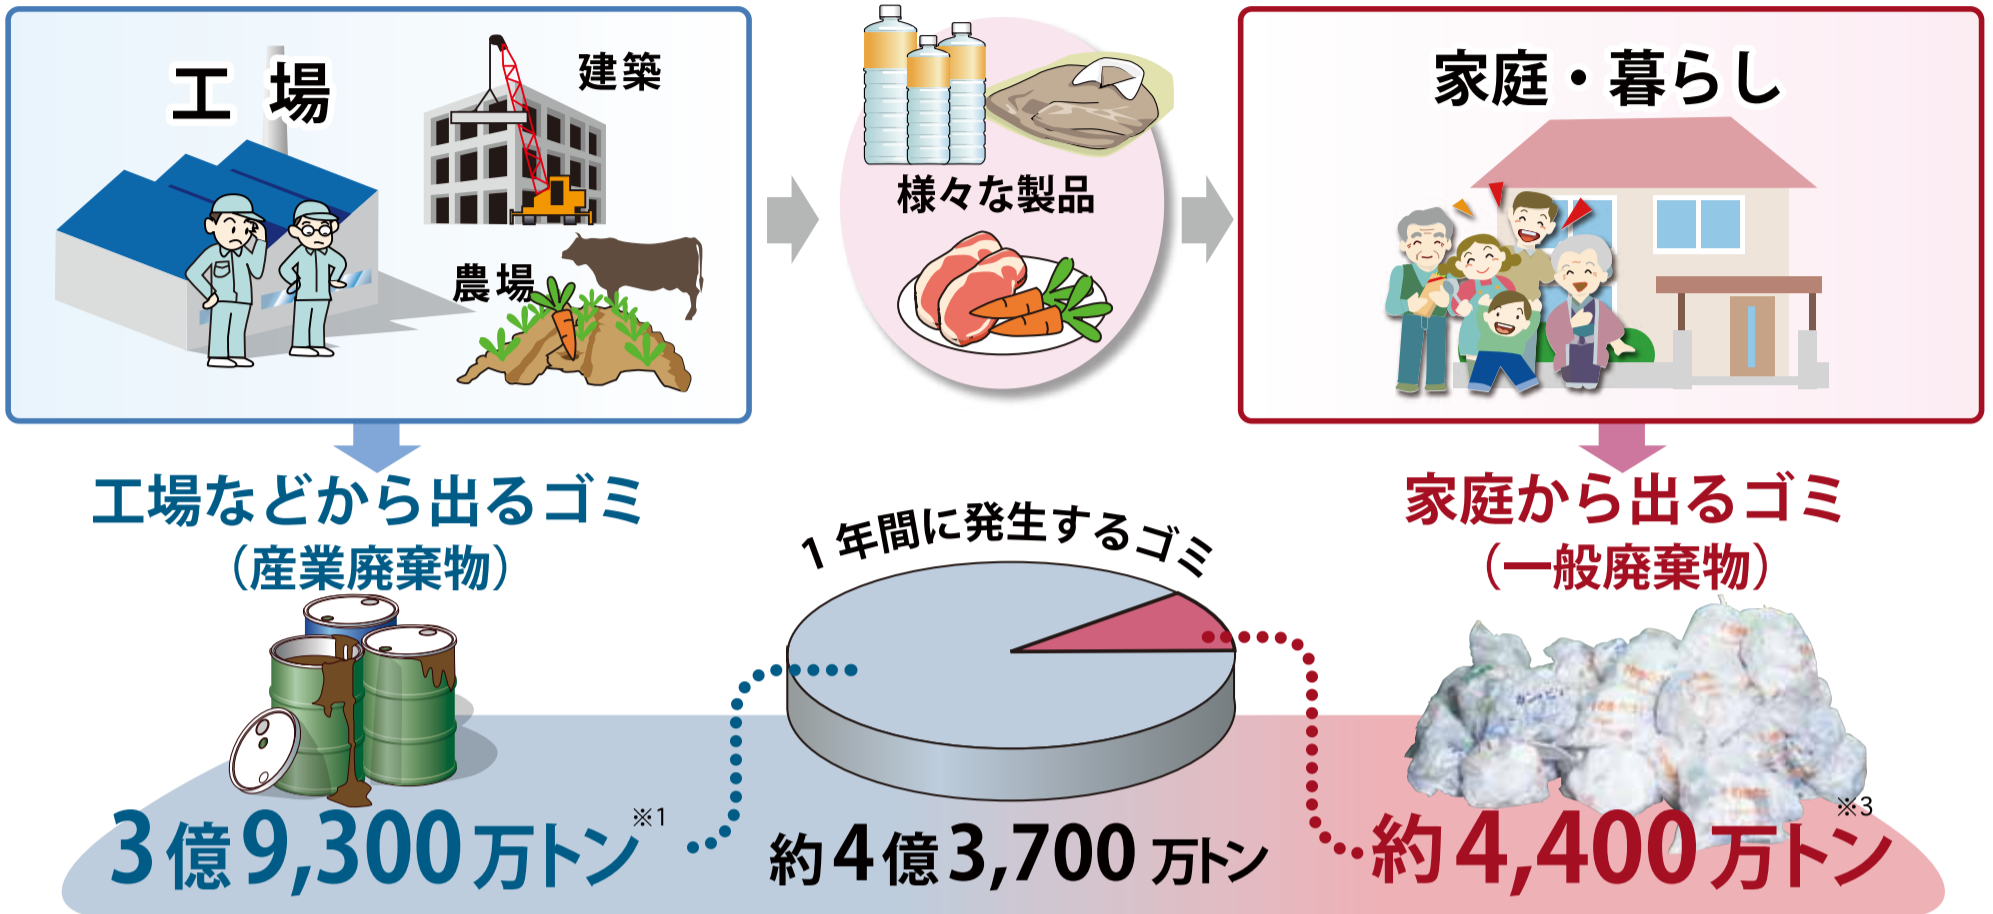

廃棄物処理事業

ゴミはどうなっている？

1日で
東京ドーム
1杯分※2

分別

分別

1人1日あたり
939gを排出
しています。

直接リサイクルされていない廃棄物

1億8,000万トン

産業廃棄物の処理状況 (平成26年度実績)

これだけ発生する廃棄物を減らしたり、無害にしています。

■ 有害なもの
■ 再資源化できないもの
■ 資源を取りだした後の残り

焼却処理へ

※1 産業廃棄物の排出及び処理状況等 (平成26年度) について (環境省)
 ※2 廃棄物の比重を1として計算した場合
 ※3 一般廃棄物の排出及び処理状況等 (平成27年度) について (環境省)