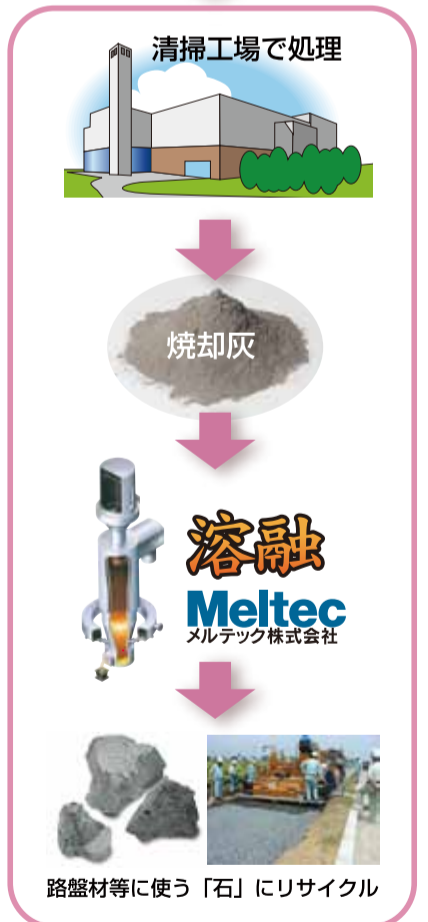

産業廃棄物の処理状況 (平成26年度実績)

これだけ発生する廃棄物を減らしたり、無害にしています。

■ 有害なもの
■ 再資源化できないもの
■ 資源を取りだした後の残り

焼却処理へ

※1 産業廃棄物の排出及び処理状況等 (平成26年度) について (環境省)
※2 廃棄物の比重を1として計算した場合
※3 一般廃棄物の排出及び処理状況等 (平成27年度) について (環境省)